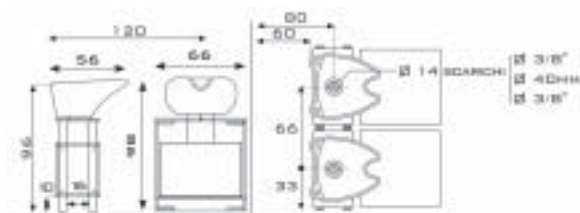

DEE Stools

			spec. vinyls
186	Without ring footrest	€ 250,00	€ 260,00
187	With ring footrest	€ 271,00	€ 281,00

COLUMN BACKWASH UNITS

BOB

505	Washing column, white basin	€ 512,00
-----	-----------------------------	----------