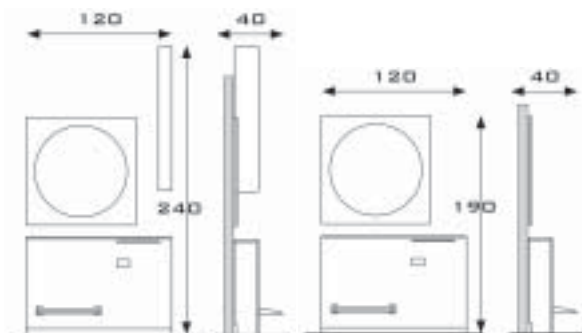

WX

813I	Wall styling unit in wengè lam. - St. steel mirror frame	€ 1.150,00
813I.L/120	Wall styling unit - wengè l. - St. steel frame - light blade 120 cm. h.	€ 1.500,00
813I.L/240	Wall styling unit - wengè l. - St. steel frame - light blade 240 cm. h.	€ 1.645,00